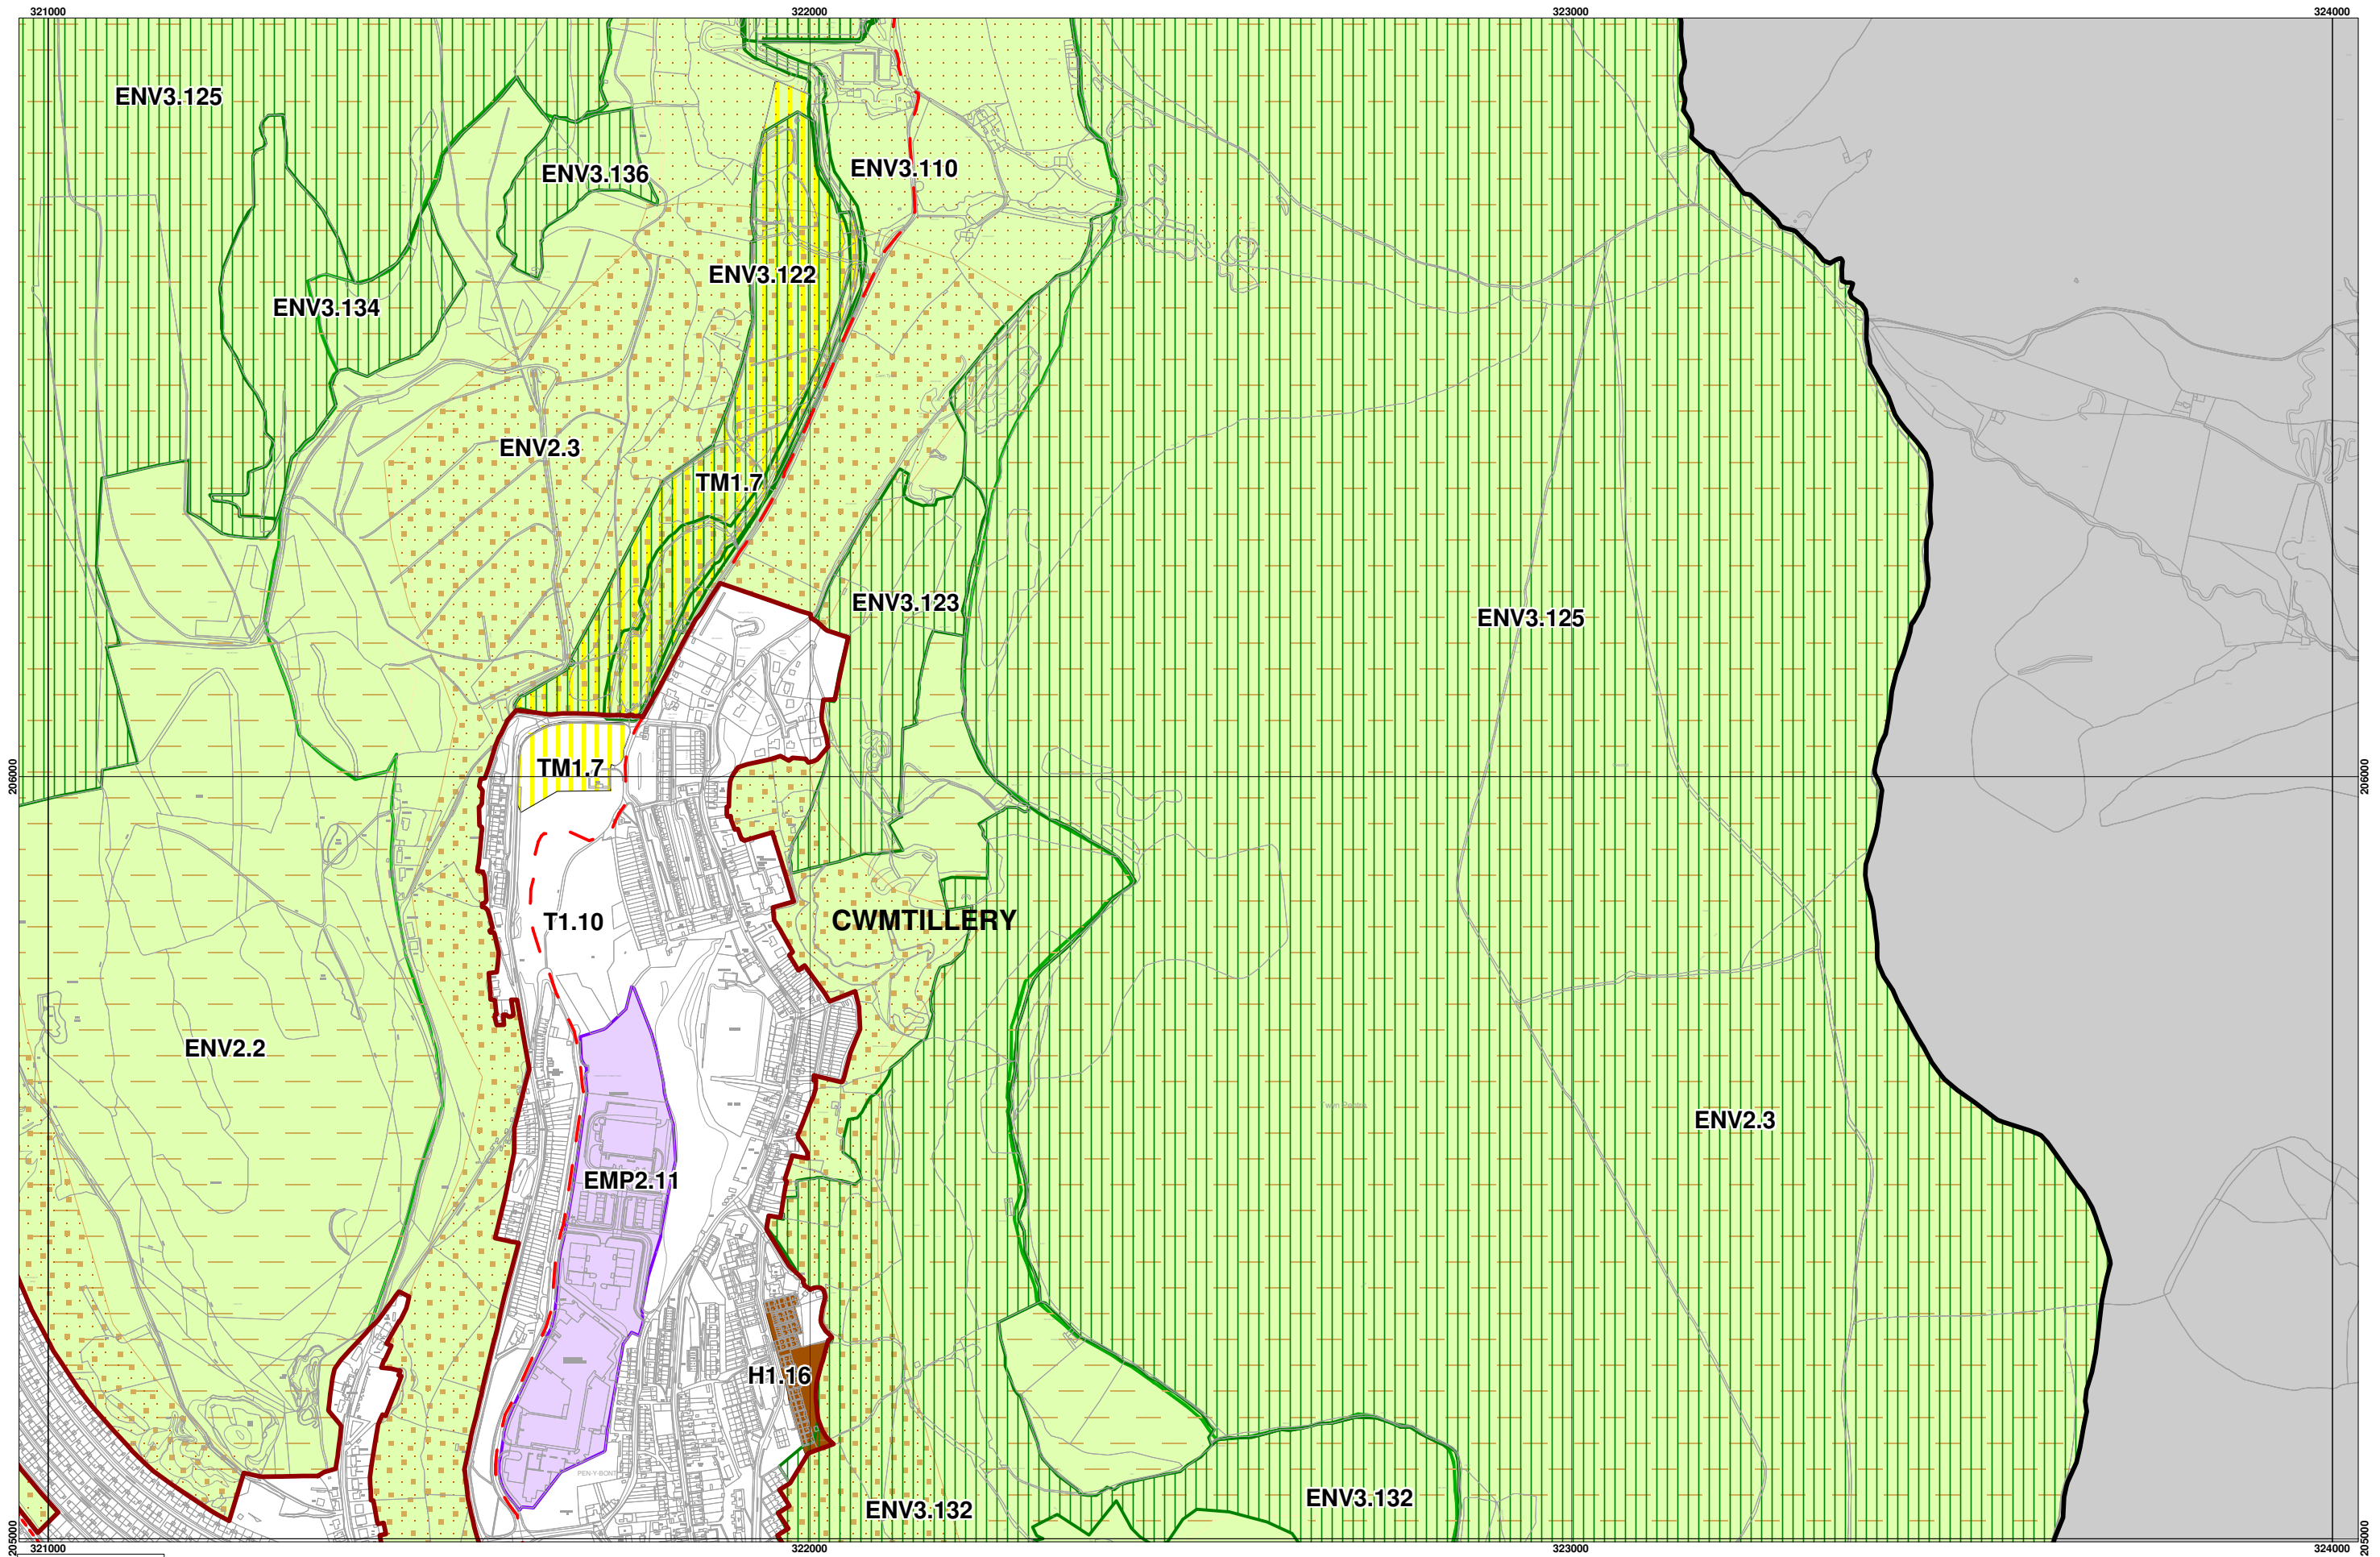

© Crown copyright and database rights 2011 Ordnance Survey LA09002L. Hwffraint y Goron a hawliau cronfa ddata 2011 Amwy Odrnams LA09002L.