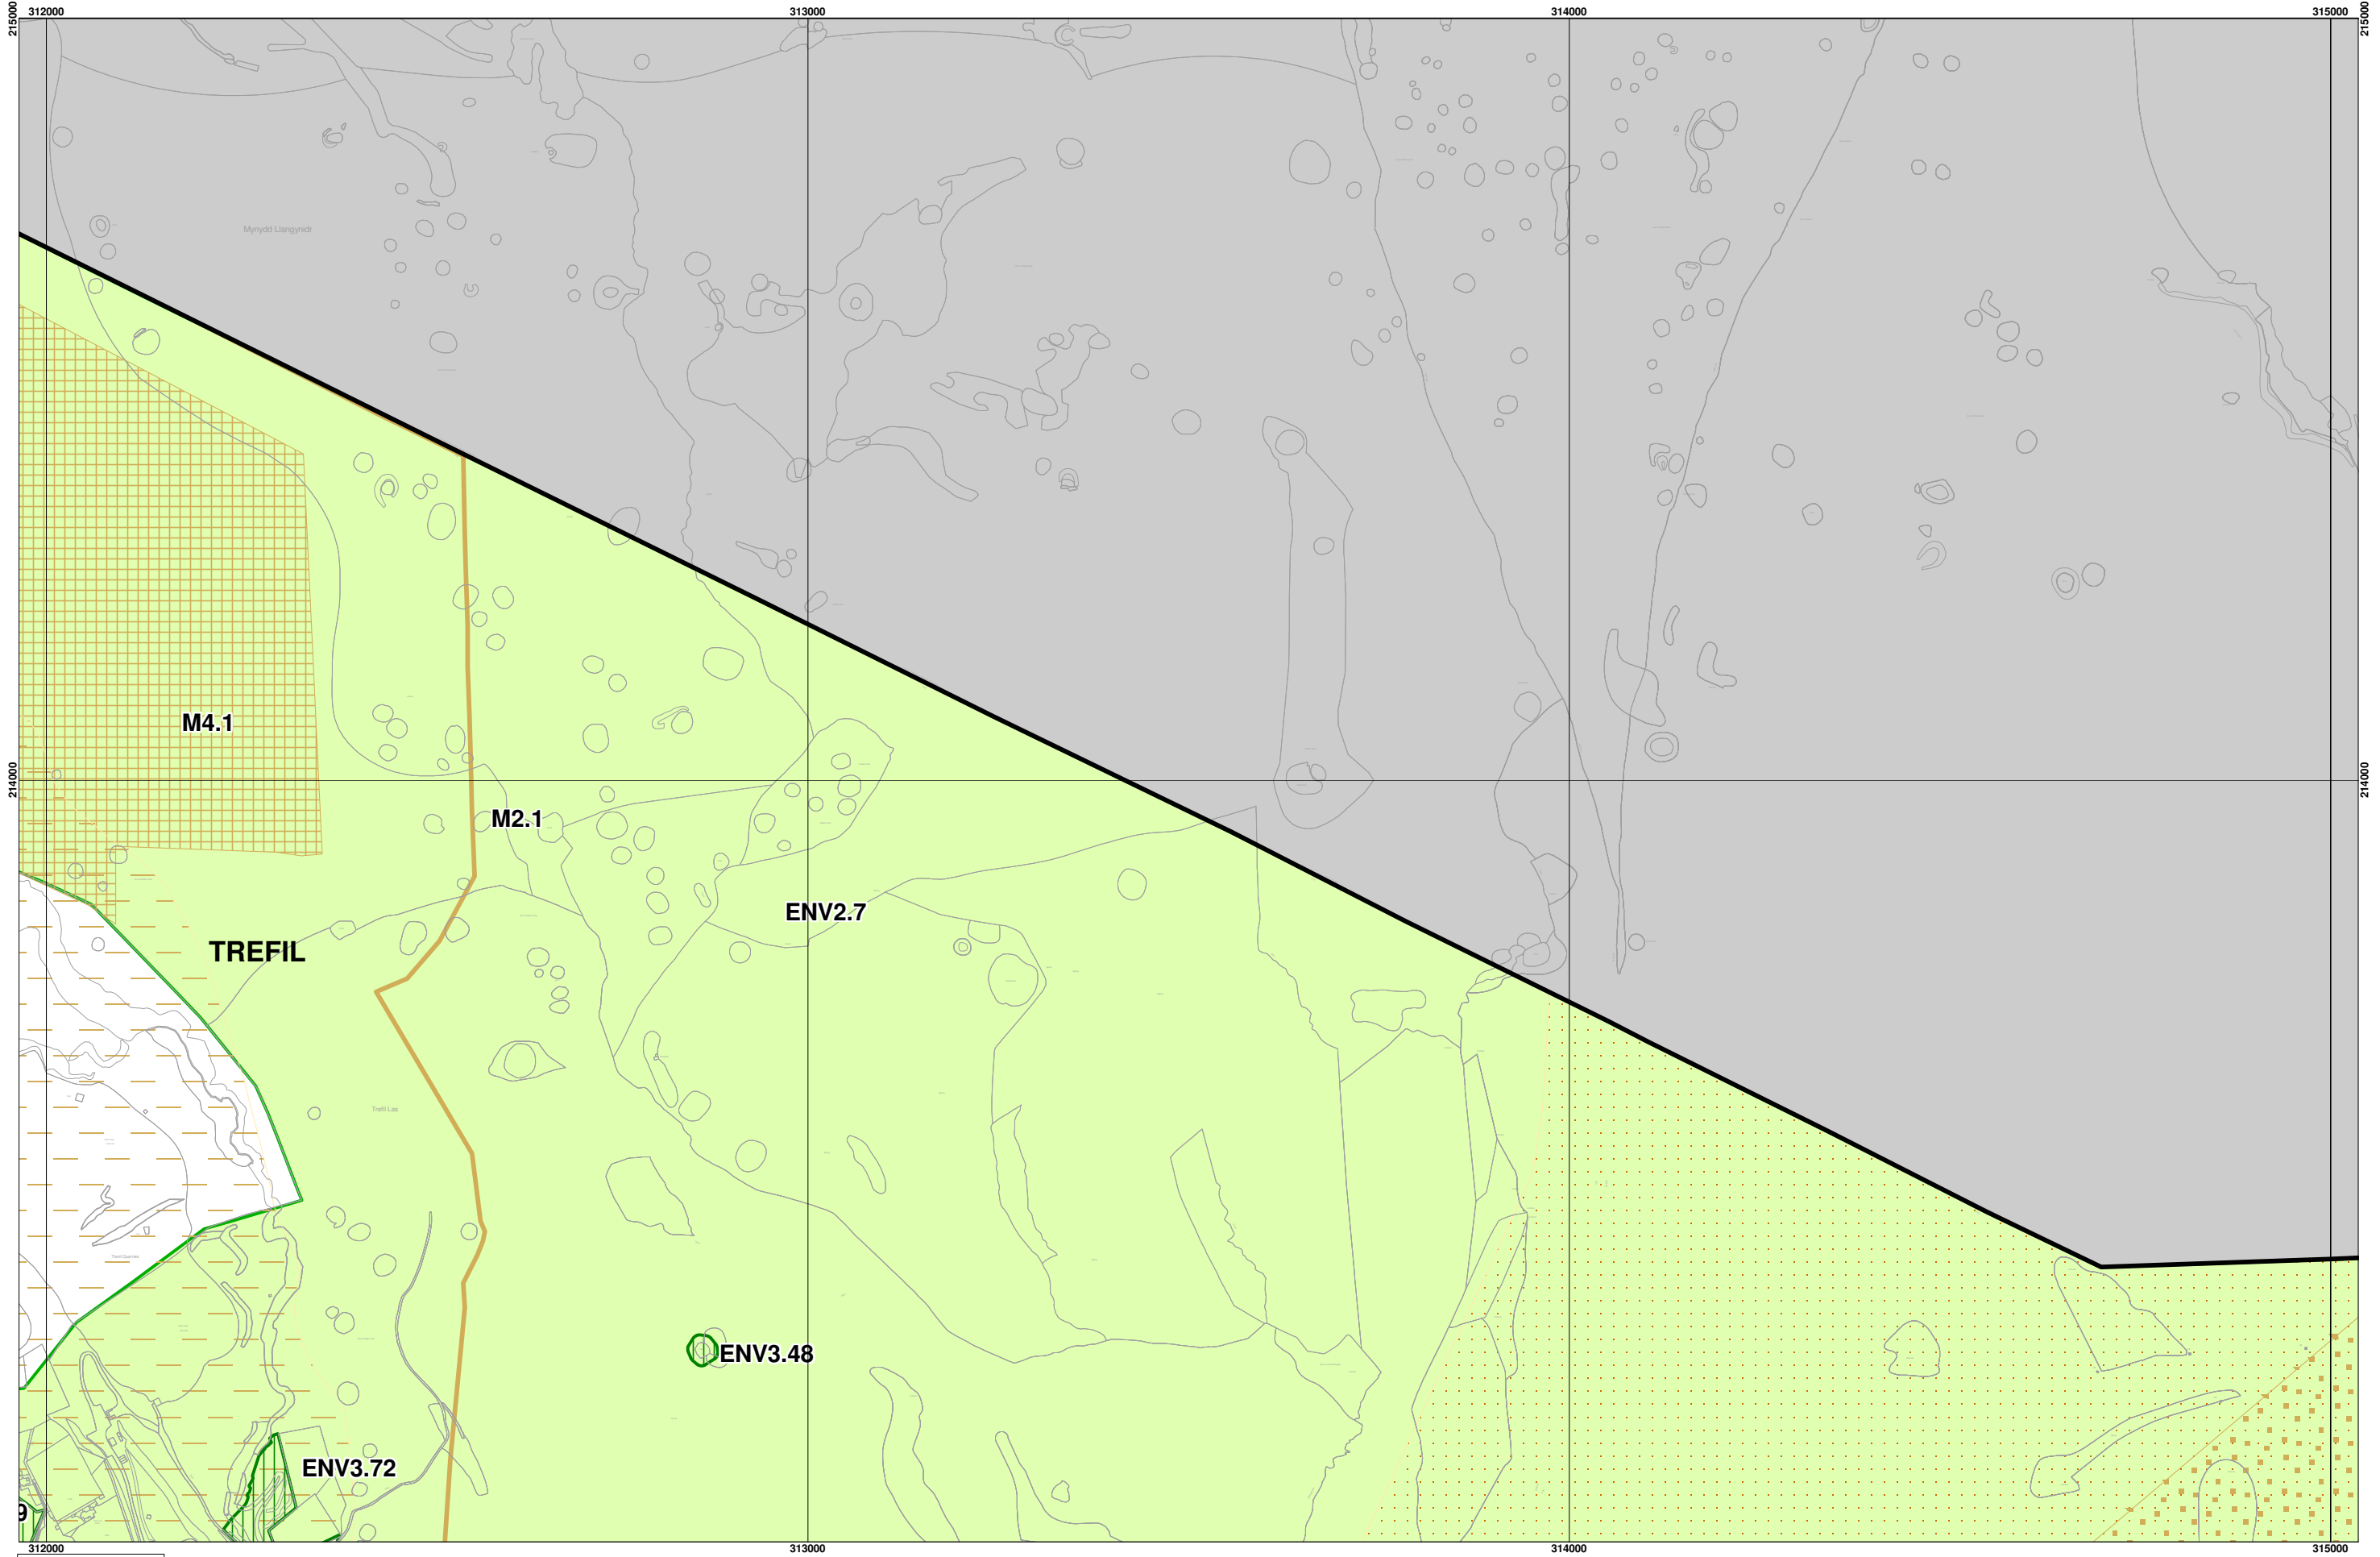

215000
214000
213000
212000

312000 313000 314000 315000