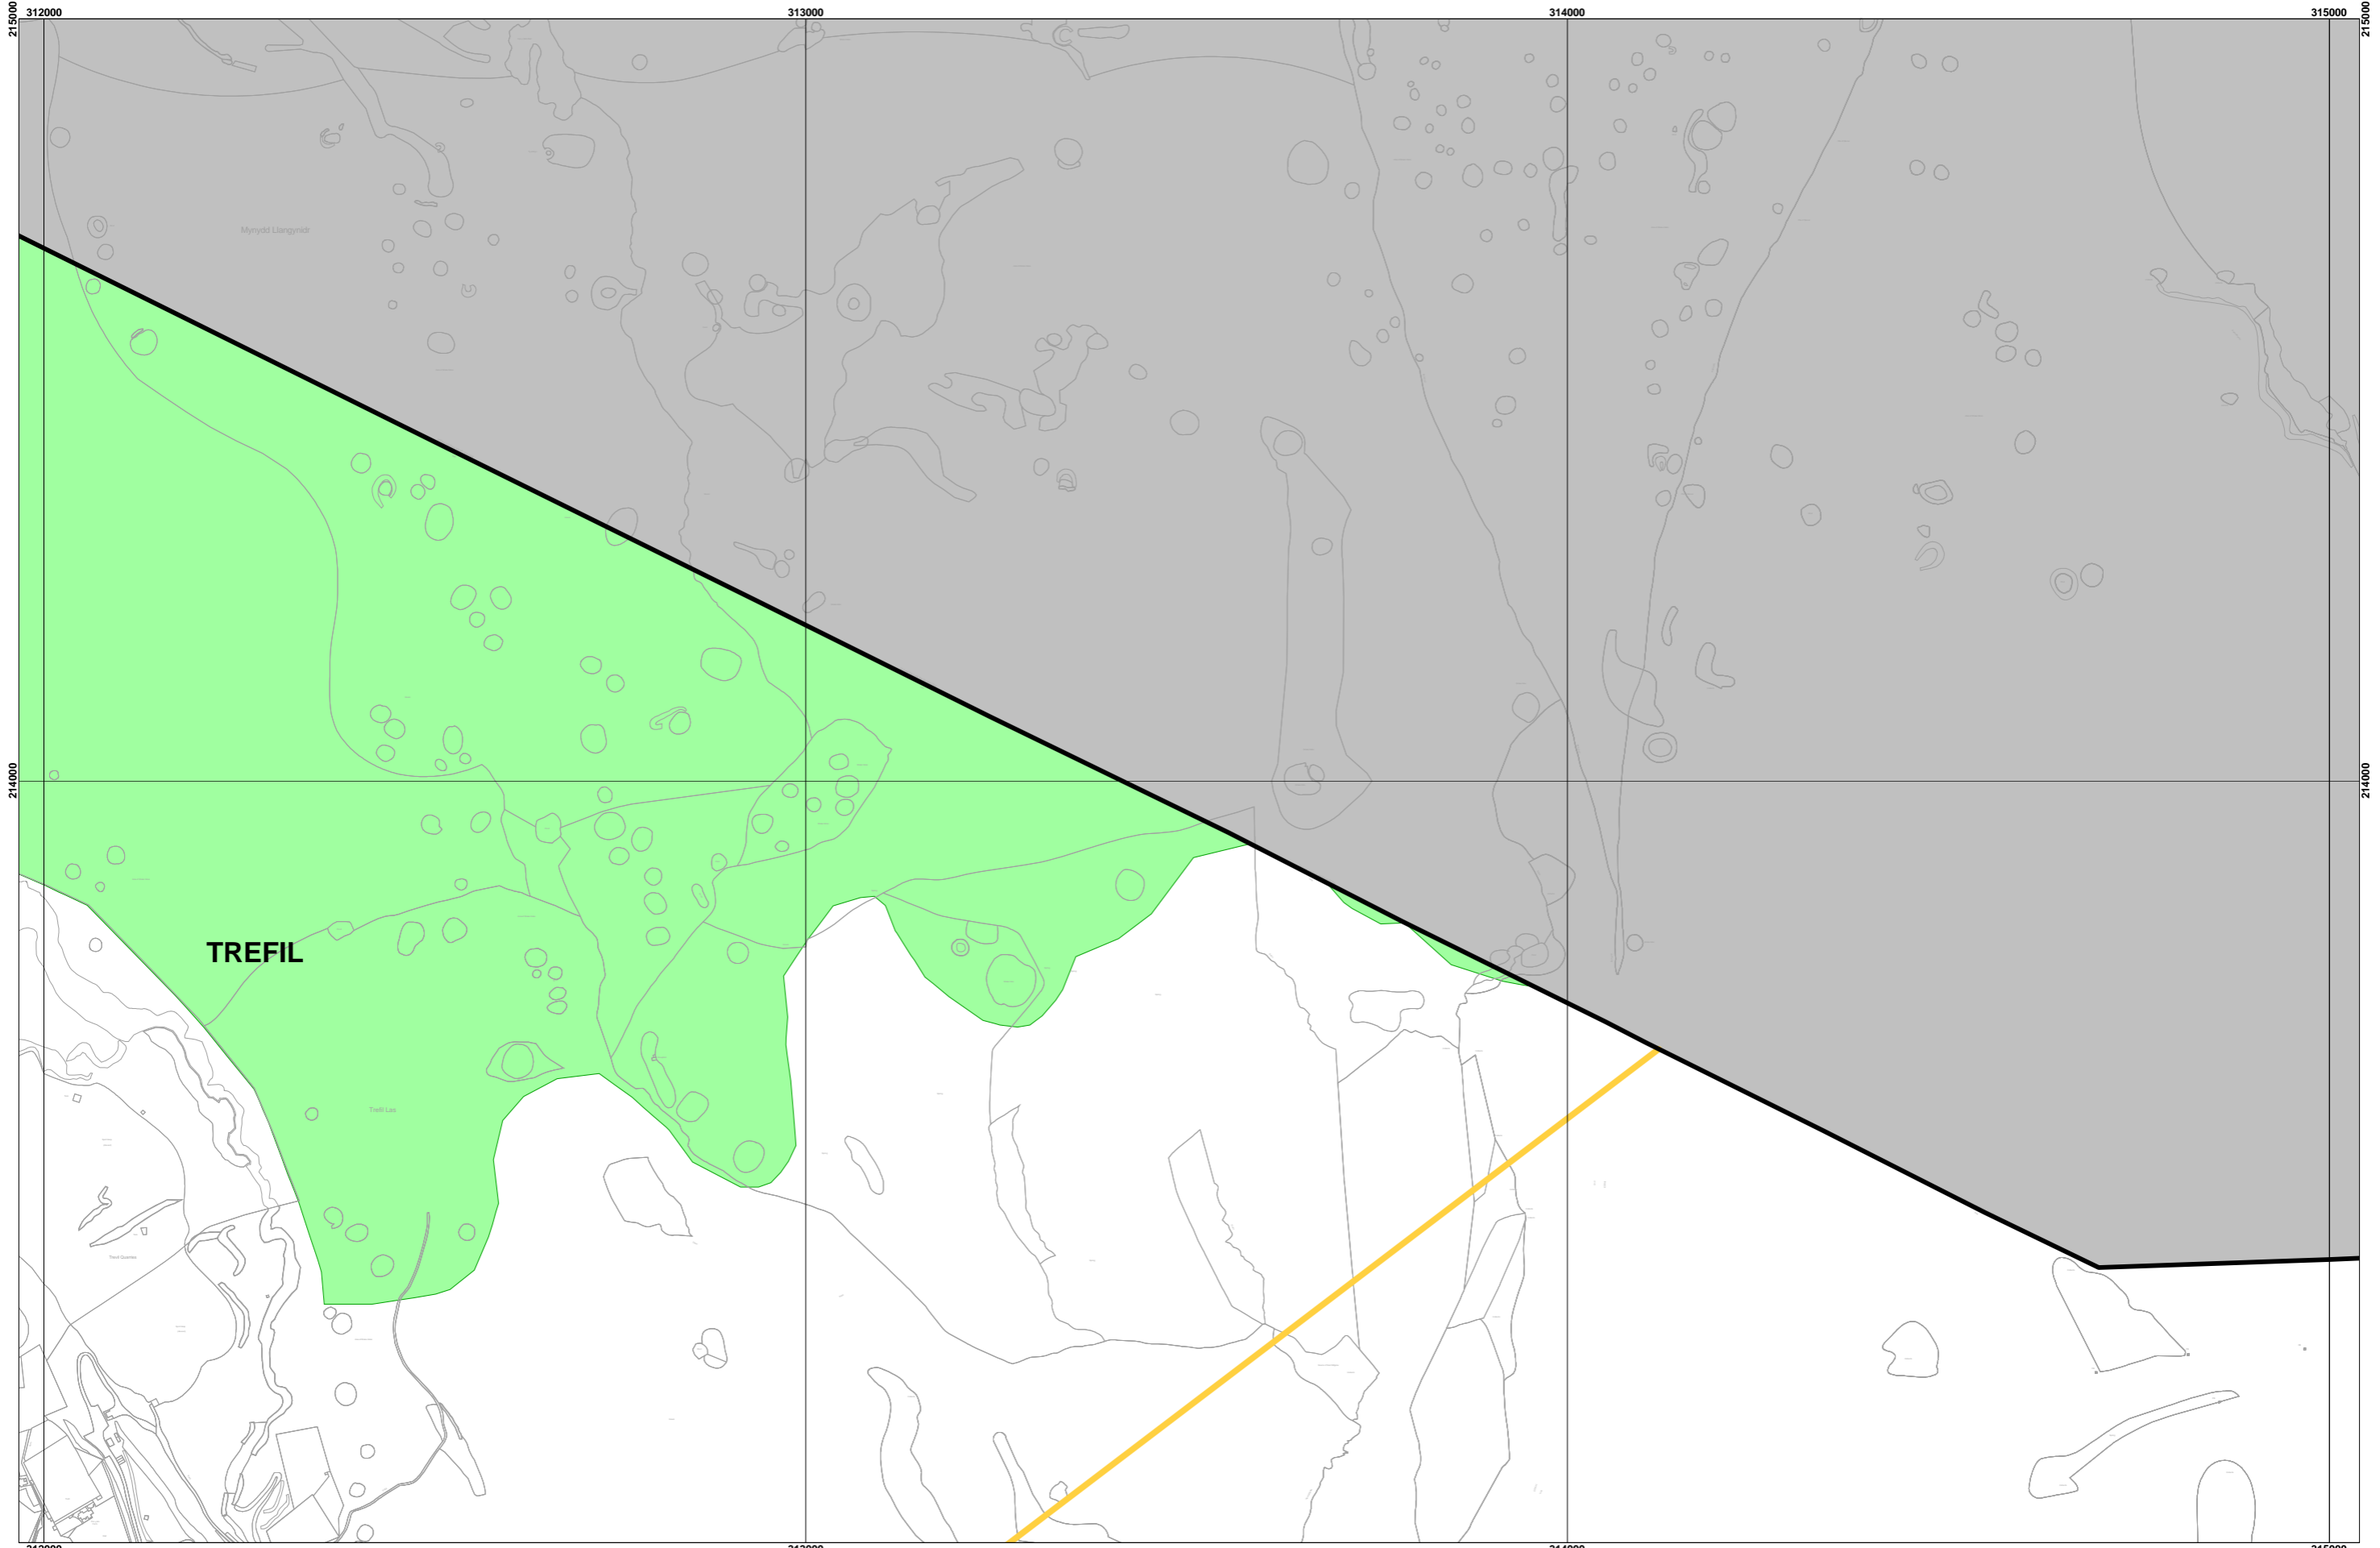

TREFIL

%

Blaenau Gwent Local Development Plan
2006 - 2021

Scale 1:8000

2