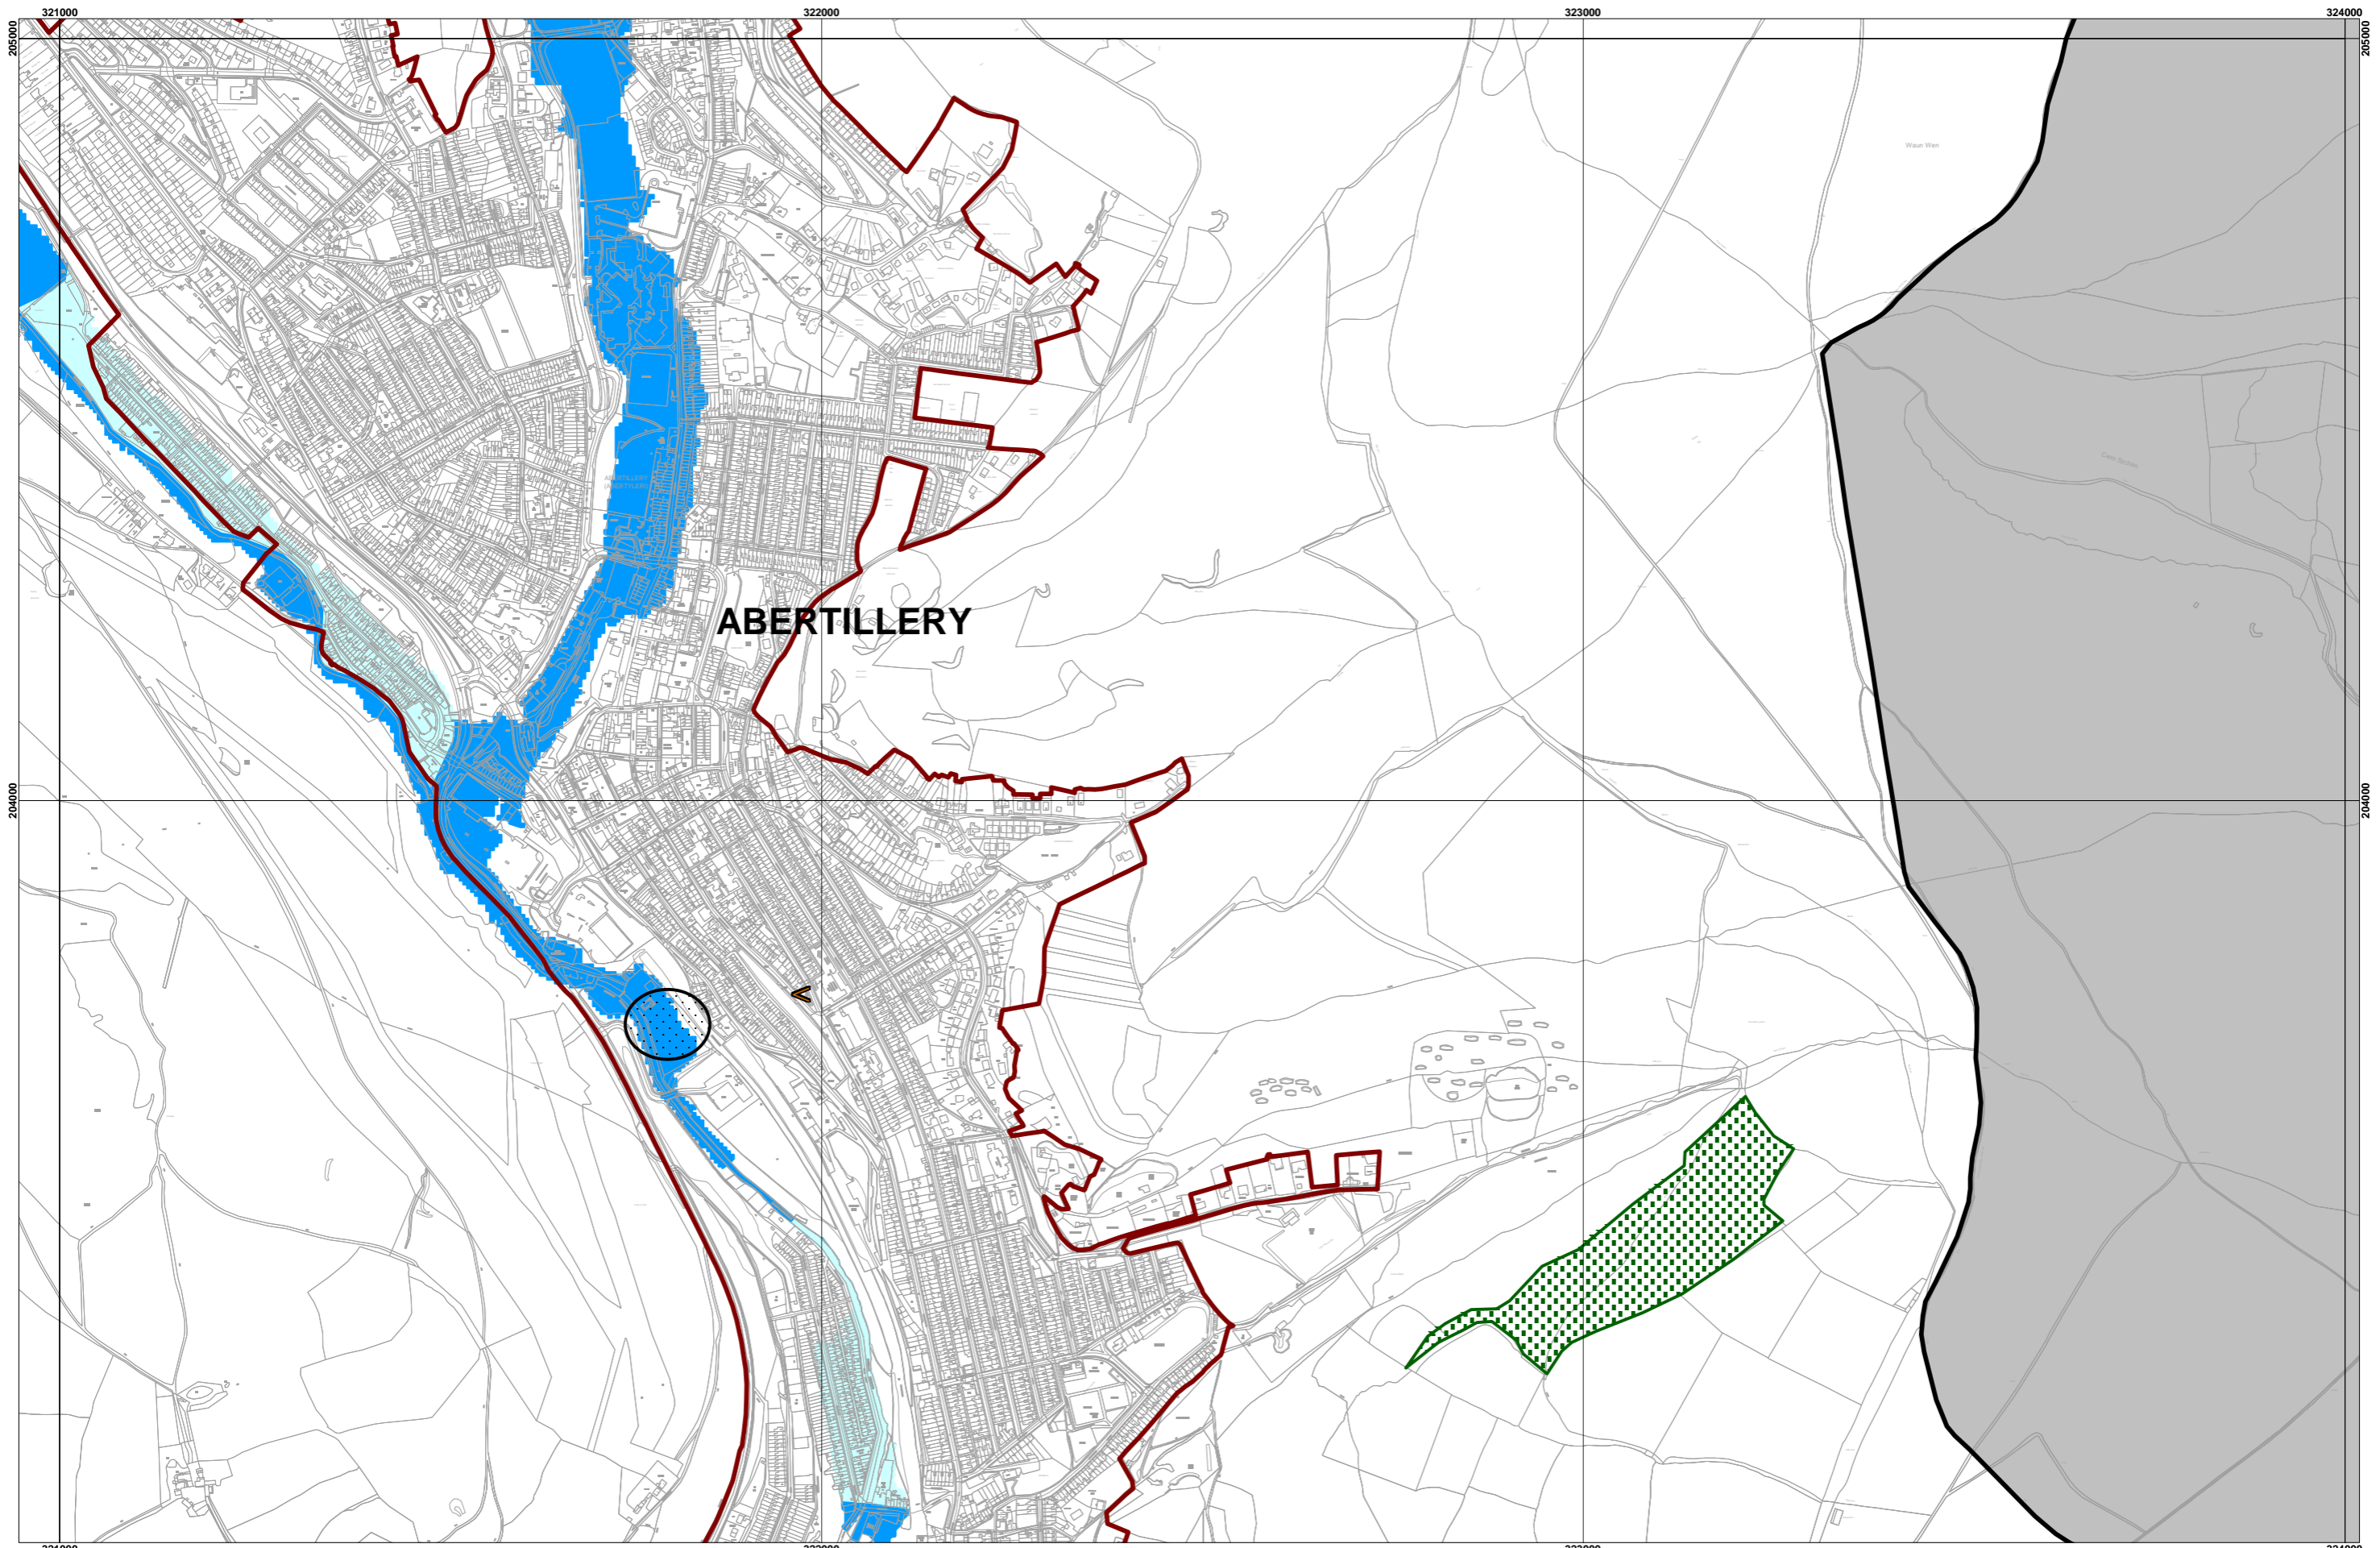

ABERTILLERY

321000 322000 323000 324000

204000 205000

204000 205000

204000 205000

204000 205000

%

Blaenau Gwent Local Development Plan
2006 - 2021

Scale 1:8000

26