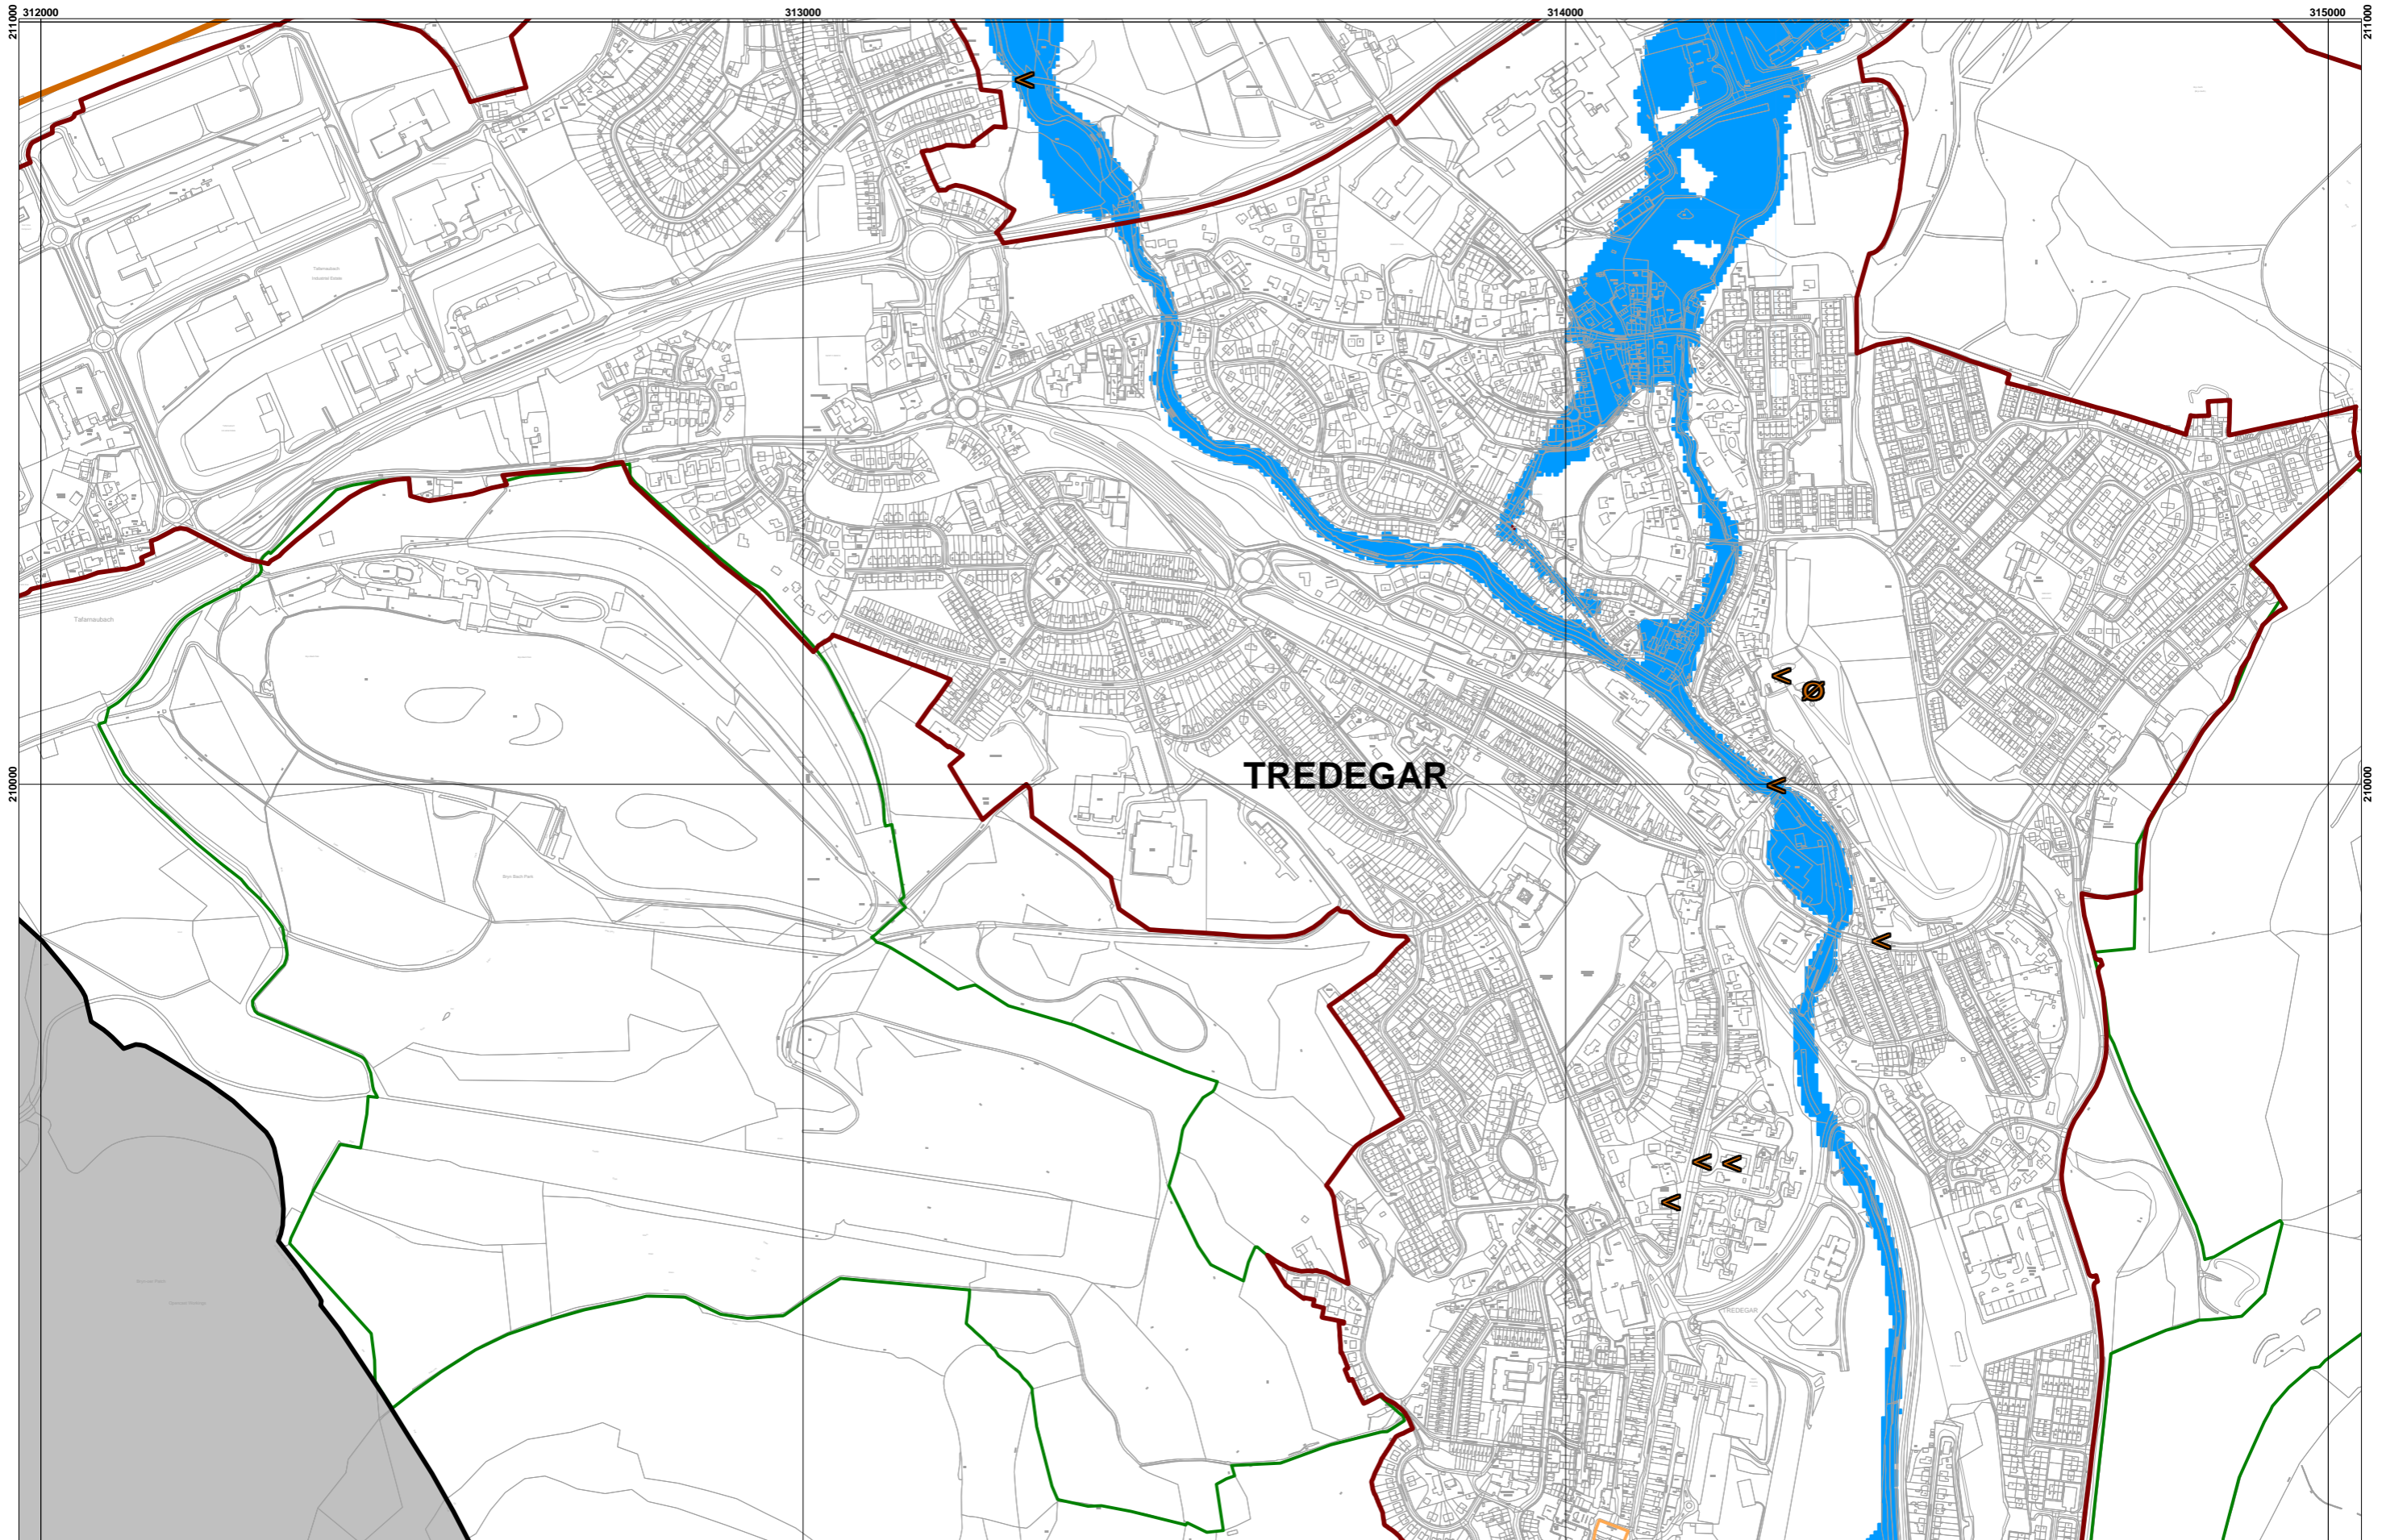

TREDEGAR

%

Blaenau Gwent Local Development Plan
2006 - 2021

Scale 1:8000

11